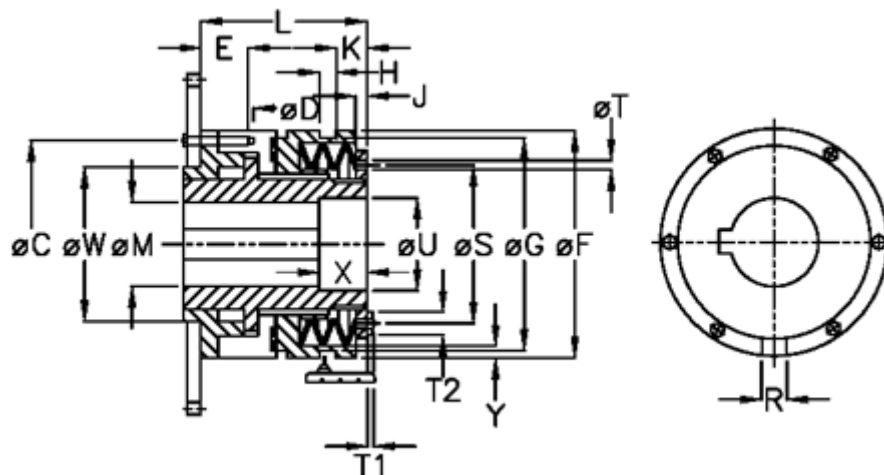

Varenummer: 46923523

Beskrivelse: Sikkerhedskobling Safelifting B 35 L

## Mål

C = 89	L = 78.0	Tallerkenfjeder montering = 5x1L
D = 6xM6	M max = 35	Tallerkenfjeder udførelse = L - svær
E = 10.0	M min = 14	U = 36
F = 100	R = 8	V = 12
G = 90.5	S = 70	W = 60
H = 9	T = 5	X = 25
J = 6.0	T1 = 4.0	Y = 2
K = 12.0	T2 = 10	Z = 0.1